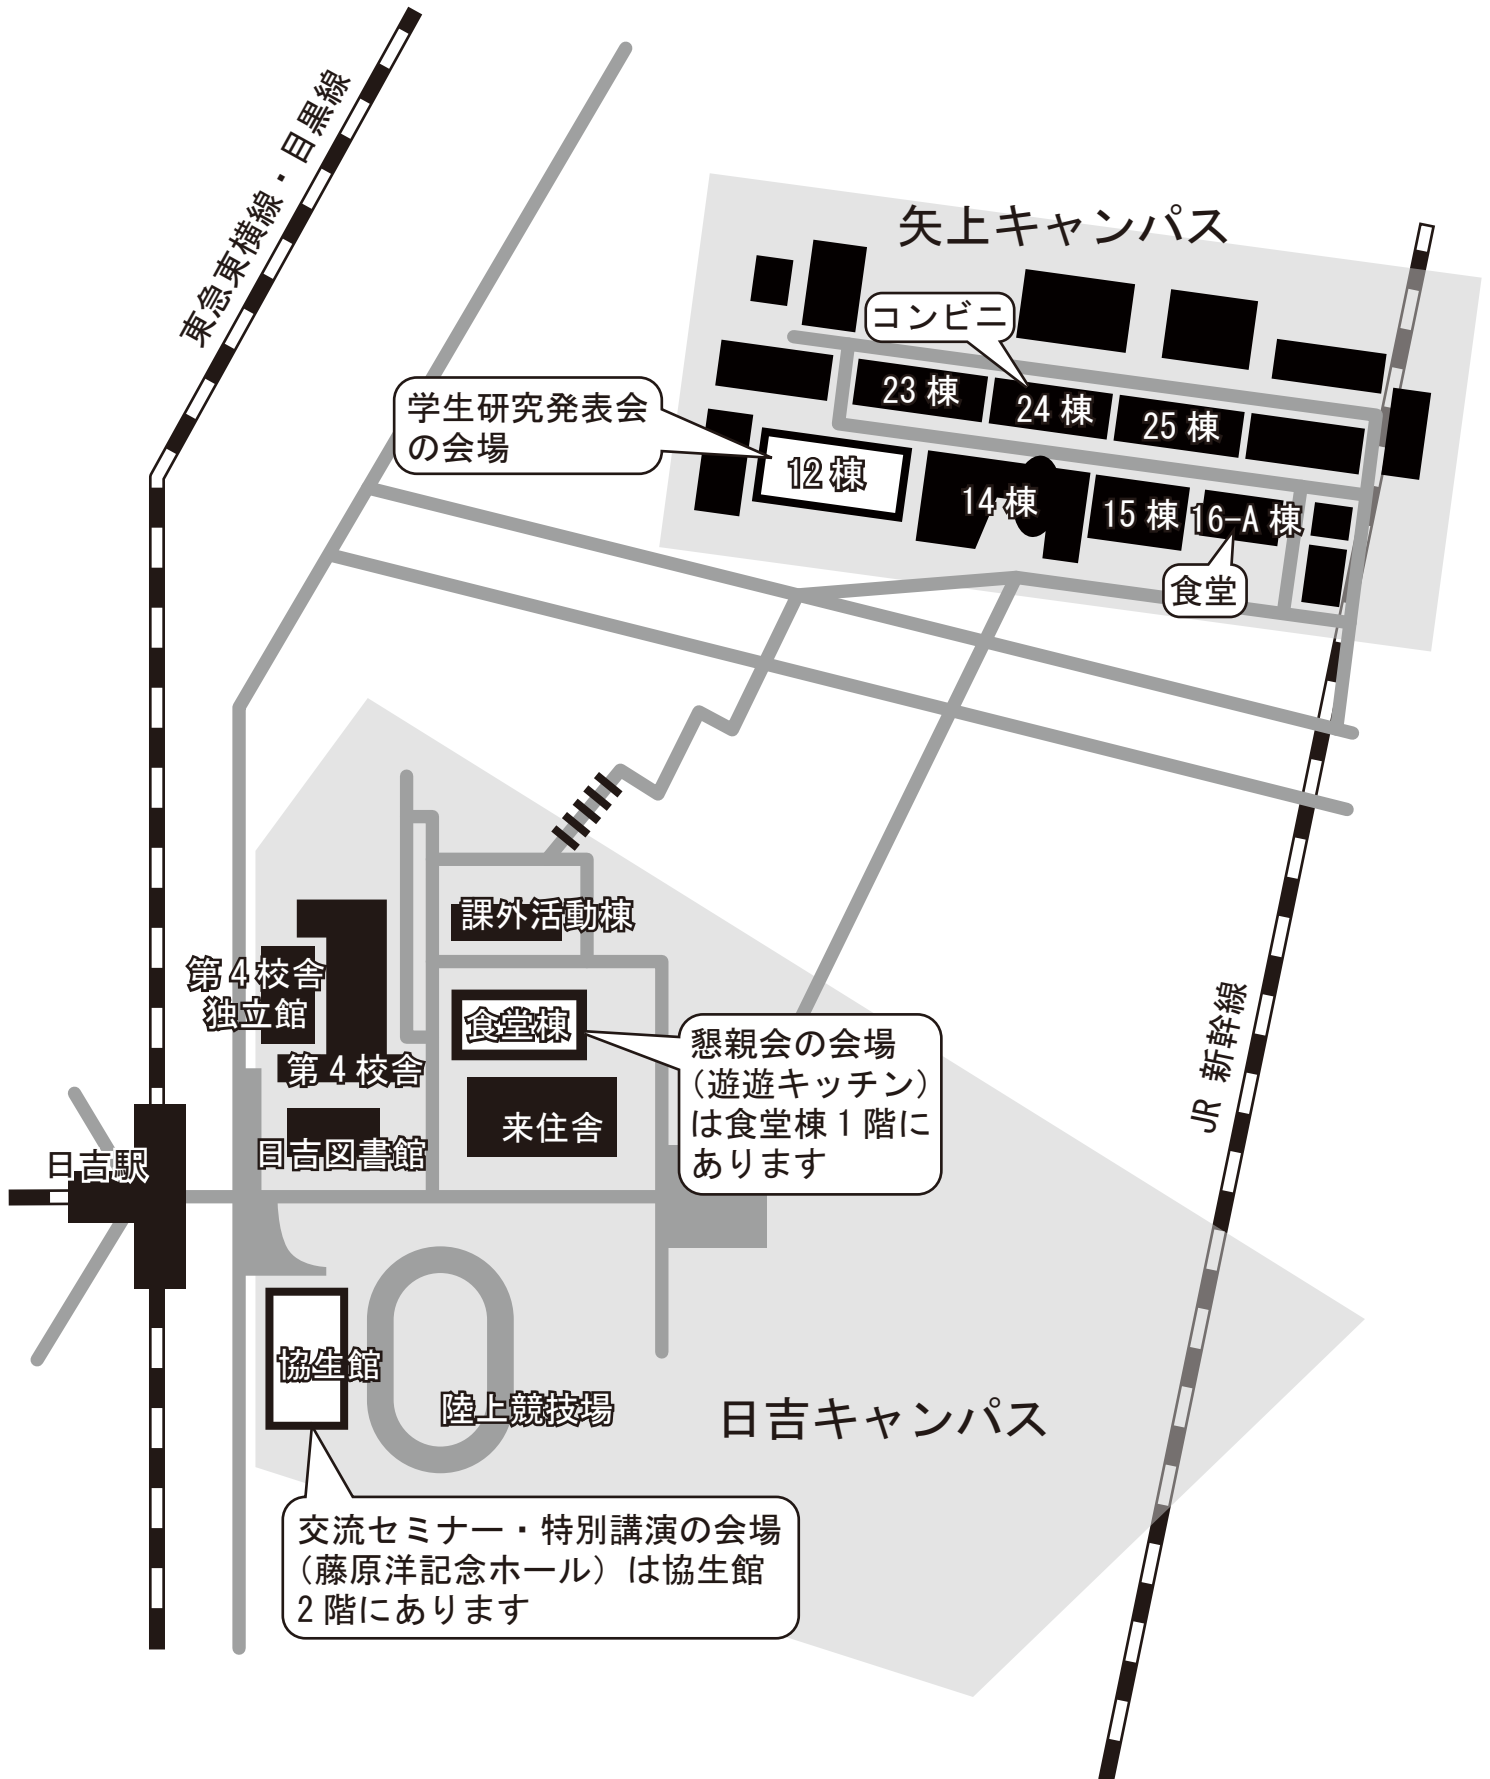

# 慶應義塾大学 キャンパスマップ・会場案内図

■学生研究発表会 会場案内図【矢上キャンパス：12棟】

■交流セミナー・特別講演 会場案内図【日吉キャンパス：協生館】