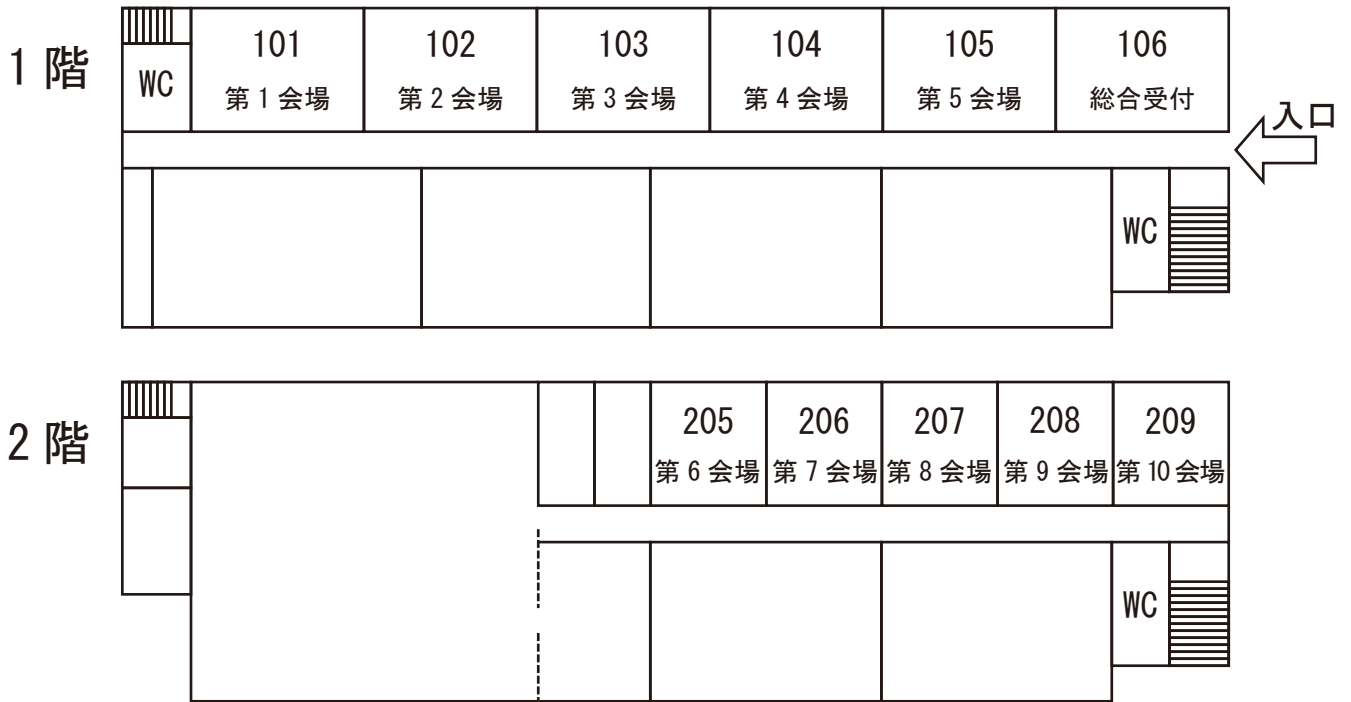

# 慶應義塾大学 キャンパスマップ・会場案内図

■学生研究発表会 会場案内図【矢上キャンパス：12棟】

■交流セミナー・特別講演 会場案内図【日吉キャンパス：協生館】