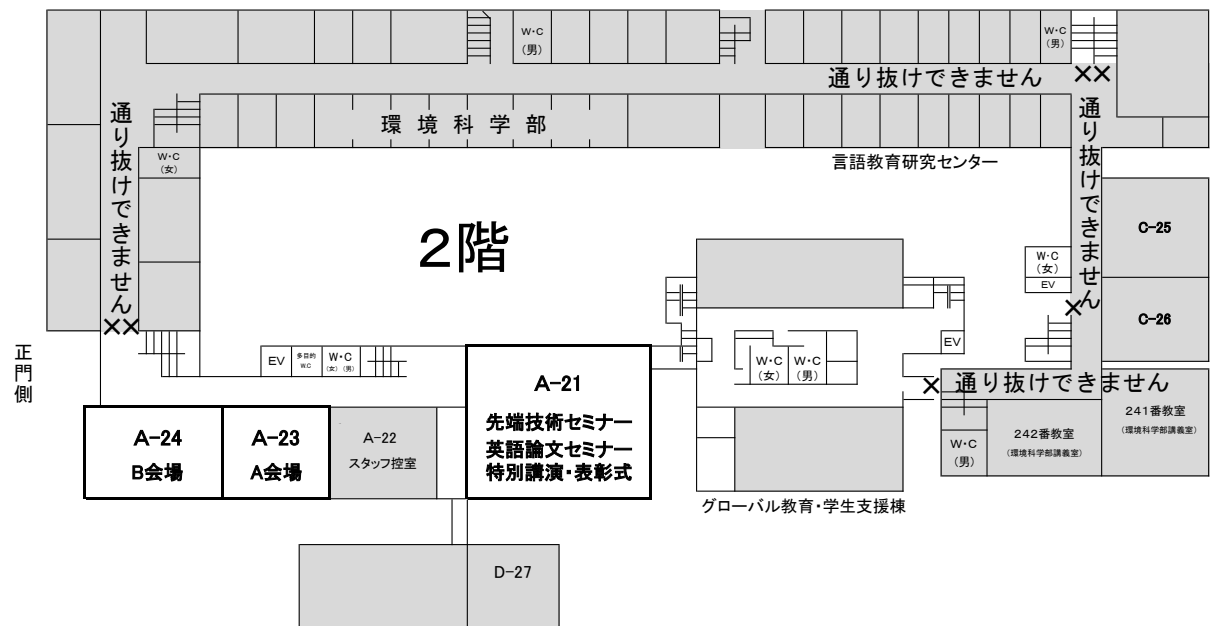

# 大会会場平面図

(環境科学部, 教養教育棟, グローバル教育・学生支援棟, 言語教育研究センター)

【注】環境科学部研究棟, 言語教育研究センター研究棟は通り抜けできません。

1階

2階

【注】環境科学部研究棟，言語教育研究センター研究棟は通り抜けできません。

3階

4階