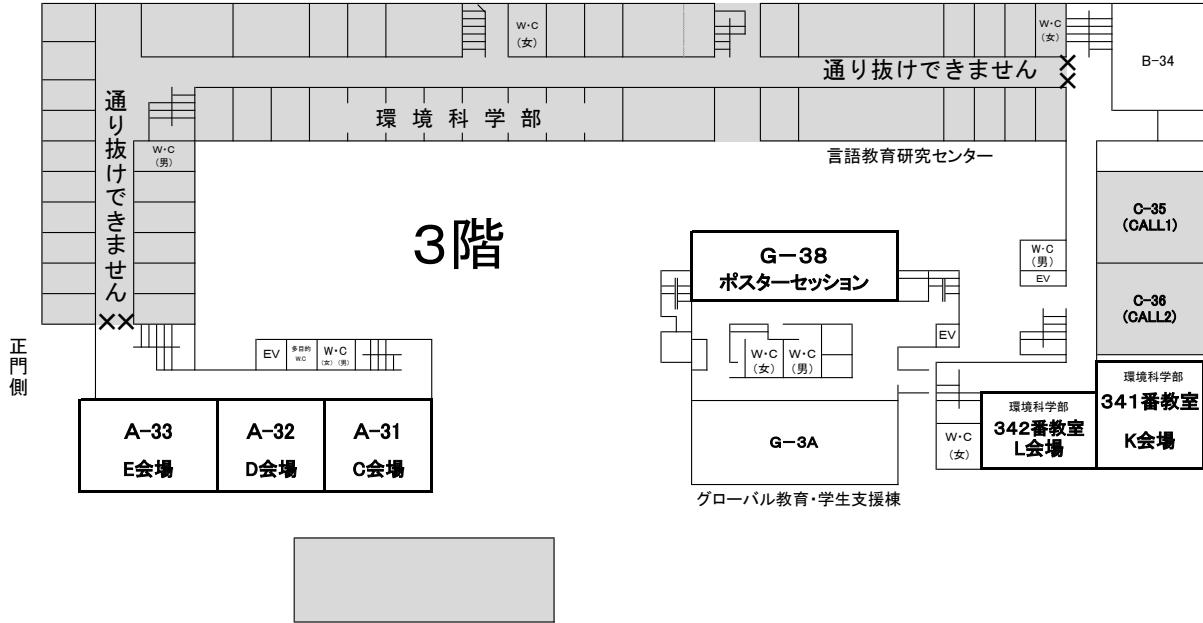

# 大会会場平面図

(環境科学部, 教養教育棟, グローバル教育・学生支援棟, 言語教育研究センター)

【注】環境科学部研究棟, 言語教育研究センター研究棟は通り抜けできません。

1階

2階

【注】環境科学部研究棟，言語教育研究センター研究棟は通り抜けできません。

3階

4階