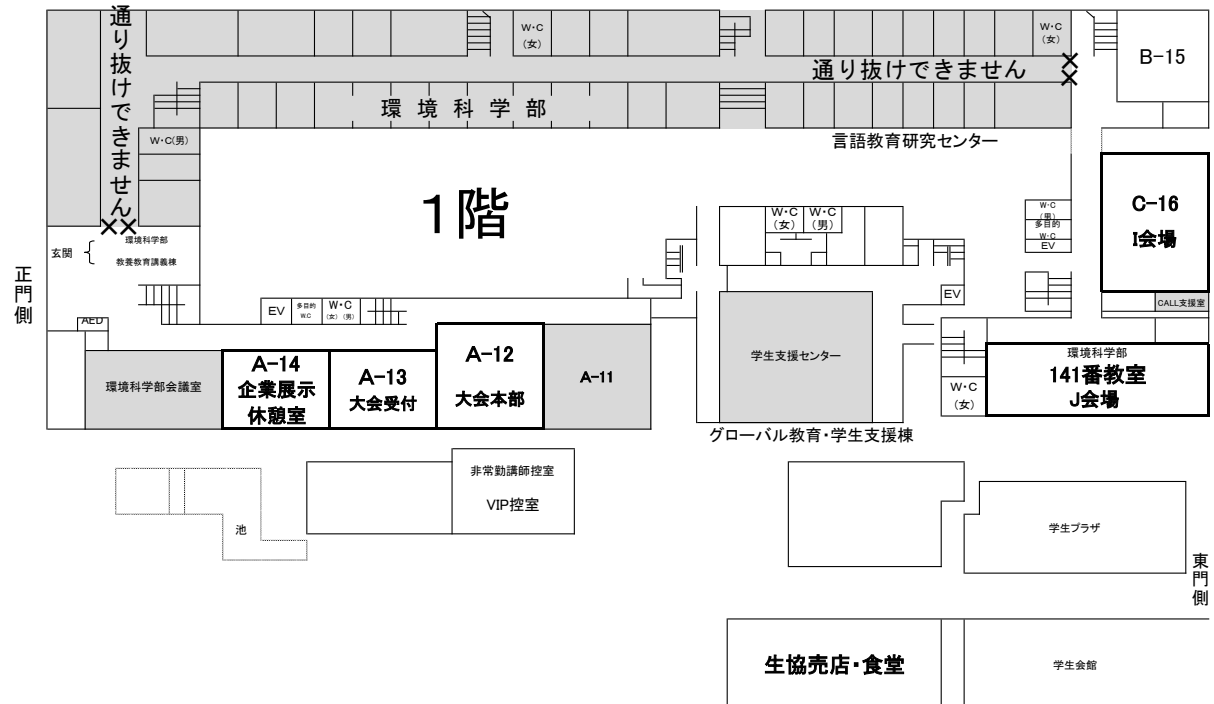

# 大会会場平面図

(環境科学部, 教養教育棟, グローバル教育・学生支援棟, 言語教育研究センター)

【注】環境科学部研究棟, 言語教育研究センター研究棟は通り抜けできません。

1階

2階

【注】環境科学部研究棟，言語教育研究センター研究棟は通り抜けできません。

3階

4階