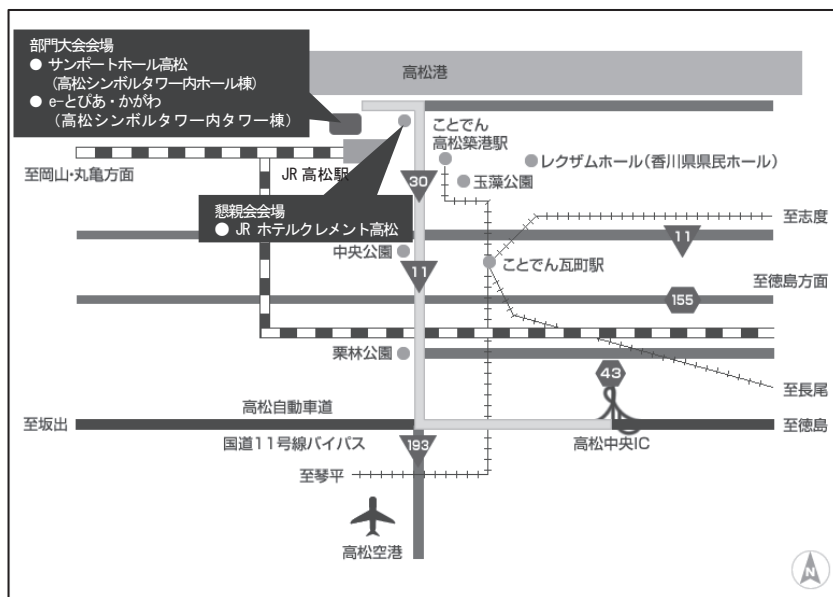

## 会場アクセス

### ■ サンポートホール高松, e-とぴあ・かがわ

〒760-0019 香川県高松市サンポート 2-1

- JR 高松駅から徒歩 3 分
- ことடன்高松築港駅から徒歩 5 分
- 高松港から徒歩 2 分
- 高松自動車道高松中央 IC から車で約 20 分
- 高松空港からリムジンバスで JR 高松駅行き約 45 分

アクセスマップ

会場周辺マップ

# 会場案内図

## ■ e-とぴあ・かがわ (タワー棟)

※ ホール棟とタワー棟間の移動は 2, 3, 4, 6 階の連絡通路が便利です

※ 懇親会会場 (JR ホテルクレメント高松) への移動はホール棟 2階の連絡通路が便利です