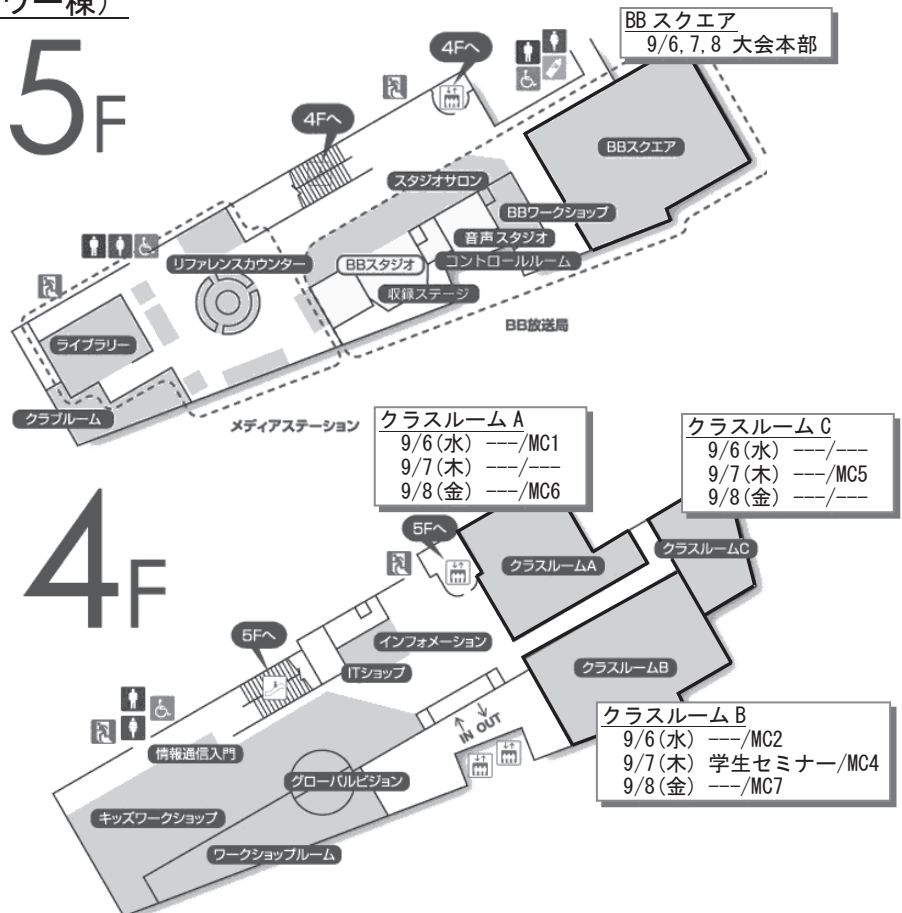

## 会場アクセス

### ■ サンポートホール高松, e-とぴあ・かがわ

〒760-0019 香川県高松市サンポート 2-1

- JR 高松駅から徒歩 3 分
- ことடன்高松築港駅から徒歩 5 分
- 高松港から徒歩 2 分
- 高松自動車道高松中央 IC から車で約 20 分
- 高松空港からリムジンバスで JR 高松駅行き約 45 分

アクセスマップ

会場周辺マップ

# 会場案内図

## ■ e-とぴあ・かがわ (タワー棟)

※ ホール棟とタワー棟間の移動は 2, 3, 4, 6 階の連絡通路が便利です

※ 懇親会会場 (JR ホテルクレメント高松) への移動はホール棟 2階の連絡通路が便利です