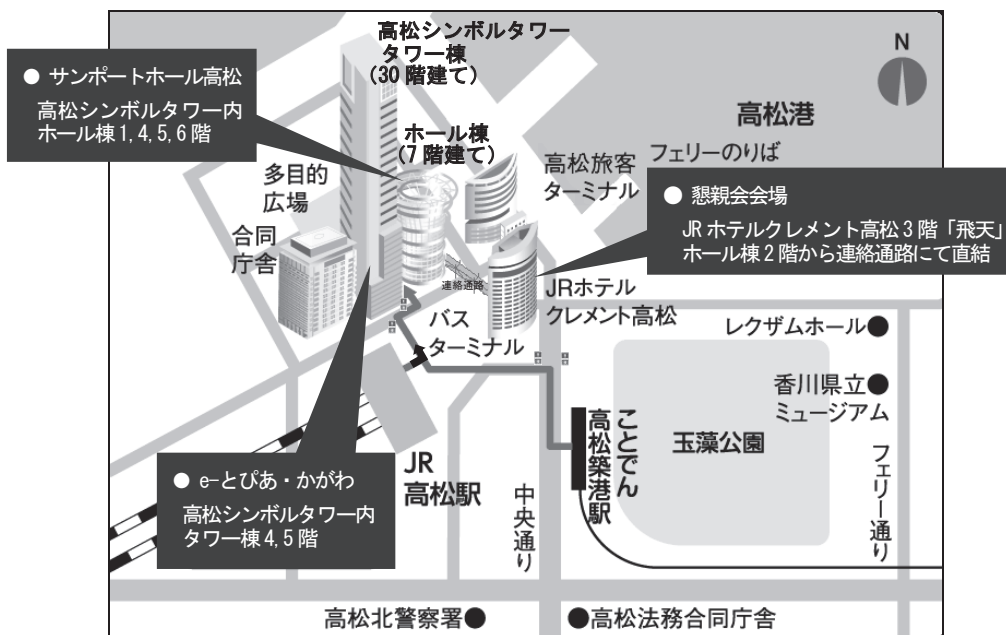

## 会場アクセス

### ■ サンポートホール高松, e-とぴあ・かがわ

〒760-0019 香川県高松市サンポート 2-1

- JR 高松駅から徒歩 3 分
- ことடன்高松築港駅から徒歩 5 分
- 高松港から徒歩 2 分
- 高松自動車道高松中央 IC から車で約 20 分
- 高松空港からリムジンバスで JR 高松駅行き約 45 分

アクセスマップ

会場周辺マップ

# 会場案内図

## ■ e-とぴあ・かがわ (タワー棟)

※ ホール棟とタワー棟間の移動は 2, 3, 4, 6 階の連絡通路が便利です

※ 懇親会会場 (JR ホテルクレメント高松) への移動はホール棟 2階の連絡通路が便利です