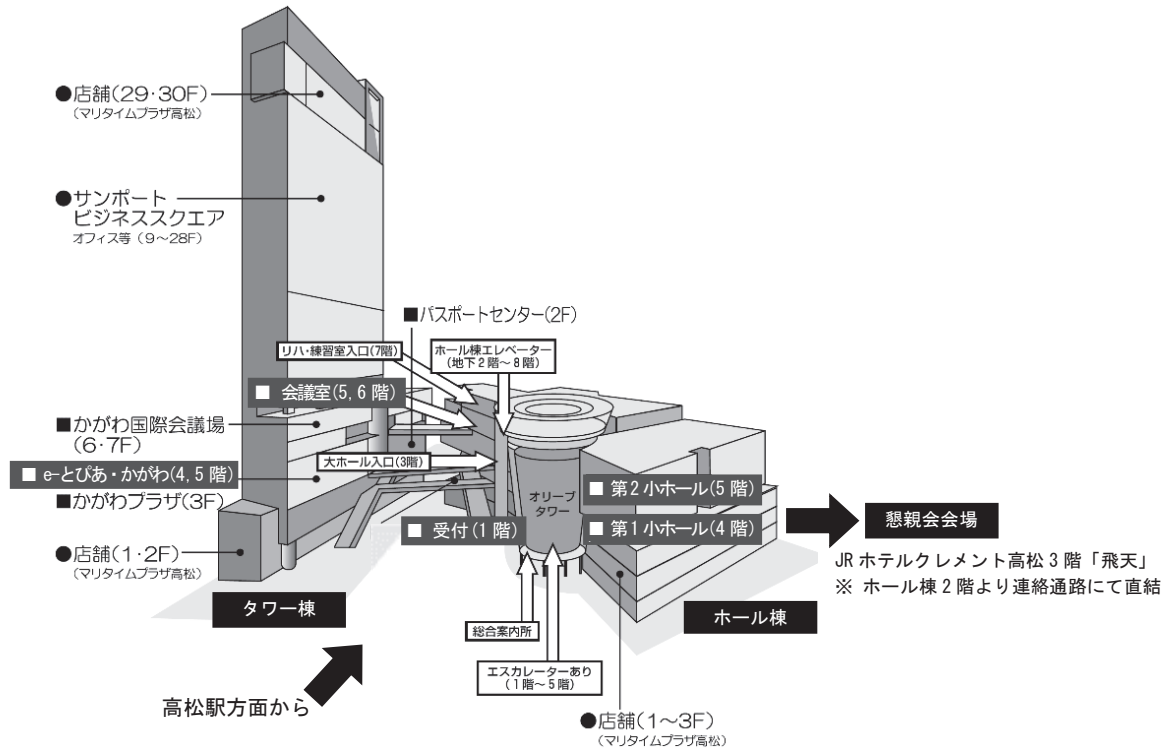

## 会場アクセス

### ■ サンポートホール高松, e-とぴあ・かがわ

〒760-0019 香川県高松市サンポート 2-1

- JR 高松駅から徒歩 3 分
- ことடன்高松築港駅から徒歩 5 分
- 高松港から徒歩 2 分
- 高松自動車道高松中央 IC から車で約 20 分
- 高松空港からリムジンバスで JR 高松駅行き約 45 分

アクセスマップ

会場周辺マップ

# 会場案内図

## ■ e-とぴあ・かがわ (タワー棟)

※ ホール棟とタワー棟間の移動は 2, 3, 4, 6 階の連絡通路が便利です

※ 懇親会会場 (JR ホテルクレメント高松) への移動はホール棟 2階の連絡通路が便利です