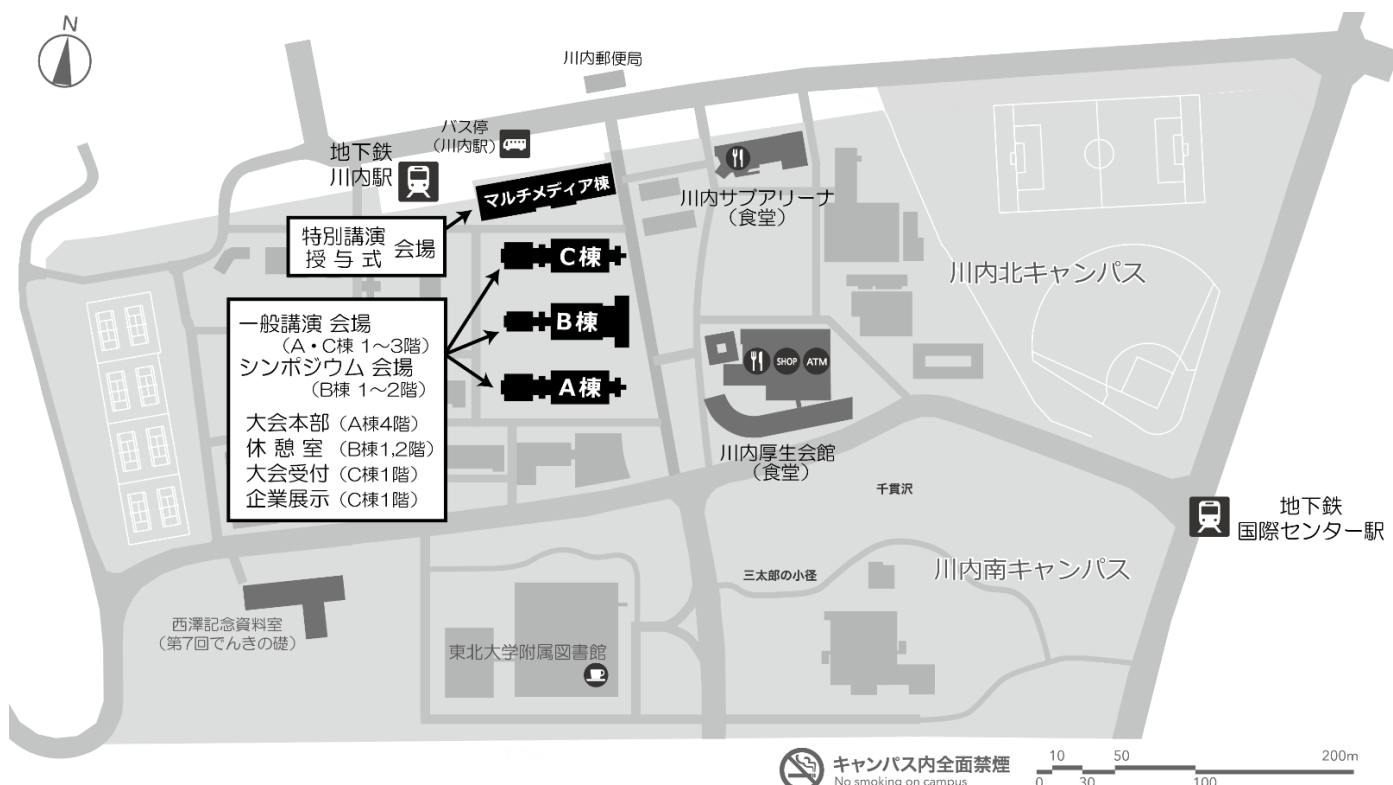

交通案内

- 仙台空港から JR 仙台駅まで
 仙台空港アクセス鉄道 仙台空港駅 ~ JR 仙台駅 所要時間：最速 17 分
- JR 仙台駅から東北大学川内キャンパスまで
 仙台市営地下鉄東西線 仙台駅(JR 仙台駅直結) ~ 川内駅(キャンパス直結) 所要時間：約 6 分

キャンパスマップ

会場案内

キャンパス内は終日全面禁煙となっています。

懇親会会場は、仙台駅前AER5階の「仙台市情報・産業プラザ 多目的ホール」となります。
AERの場所は交通案内の地図をご覧ください。

マルチメディア棟

- 一般講演会場
- シンポジウム会場
- ♂ ♀ トイレ
- ⬆ ⬆ ⬆ エレベーター