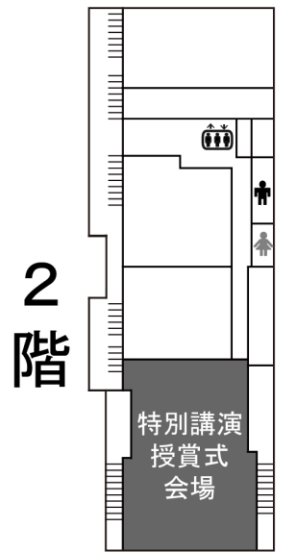

交通案内

- 仙台空港から JR 仙台駅まで
 仙台空港アクセス鉄道 仙台空港駅 ~ JR 仙台駅 所要時間：最速 17 分
- JR 仙台駅から東北大学川内キャンパスまで
 仙台市営地下鉄東西線 仙台駅(JR 仙台駅直結) ~ 川内駅(キャンパス直結) 所要時間：約 6 分

キャンパスマップ

会場案内

キャンパス内は終日全面禁煙となっています。

懇親会会場は、仙台駅前AER5階の「仙台市情報・産業プラザ 多目的ホール」となります。
AERの場所は交通案内の地図をご覧ください。

マルチメディア棟

- 一般講演会場
- シンポジウム会場
- ♂ ♀ トイレ
- ⬆ ⬆ ⬆ エレベーター