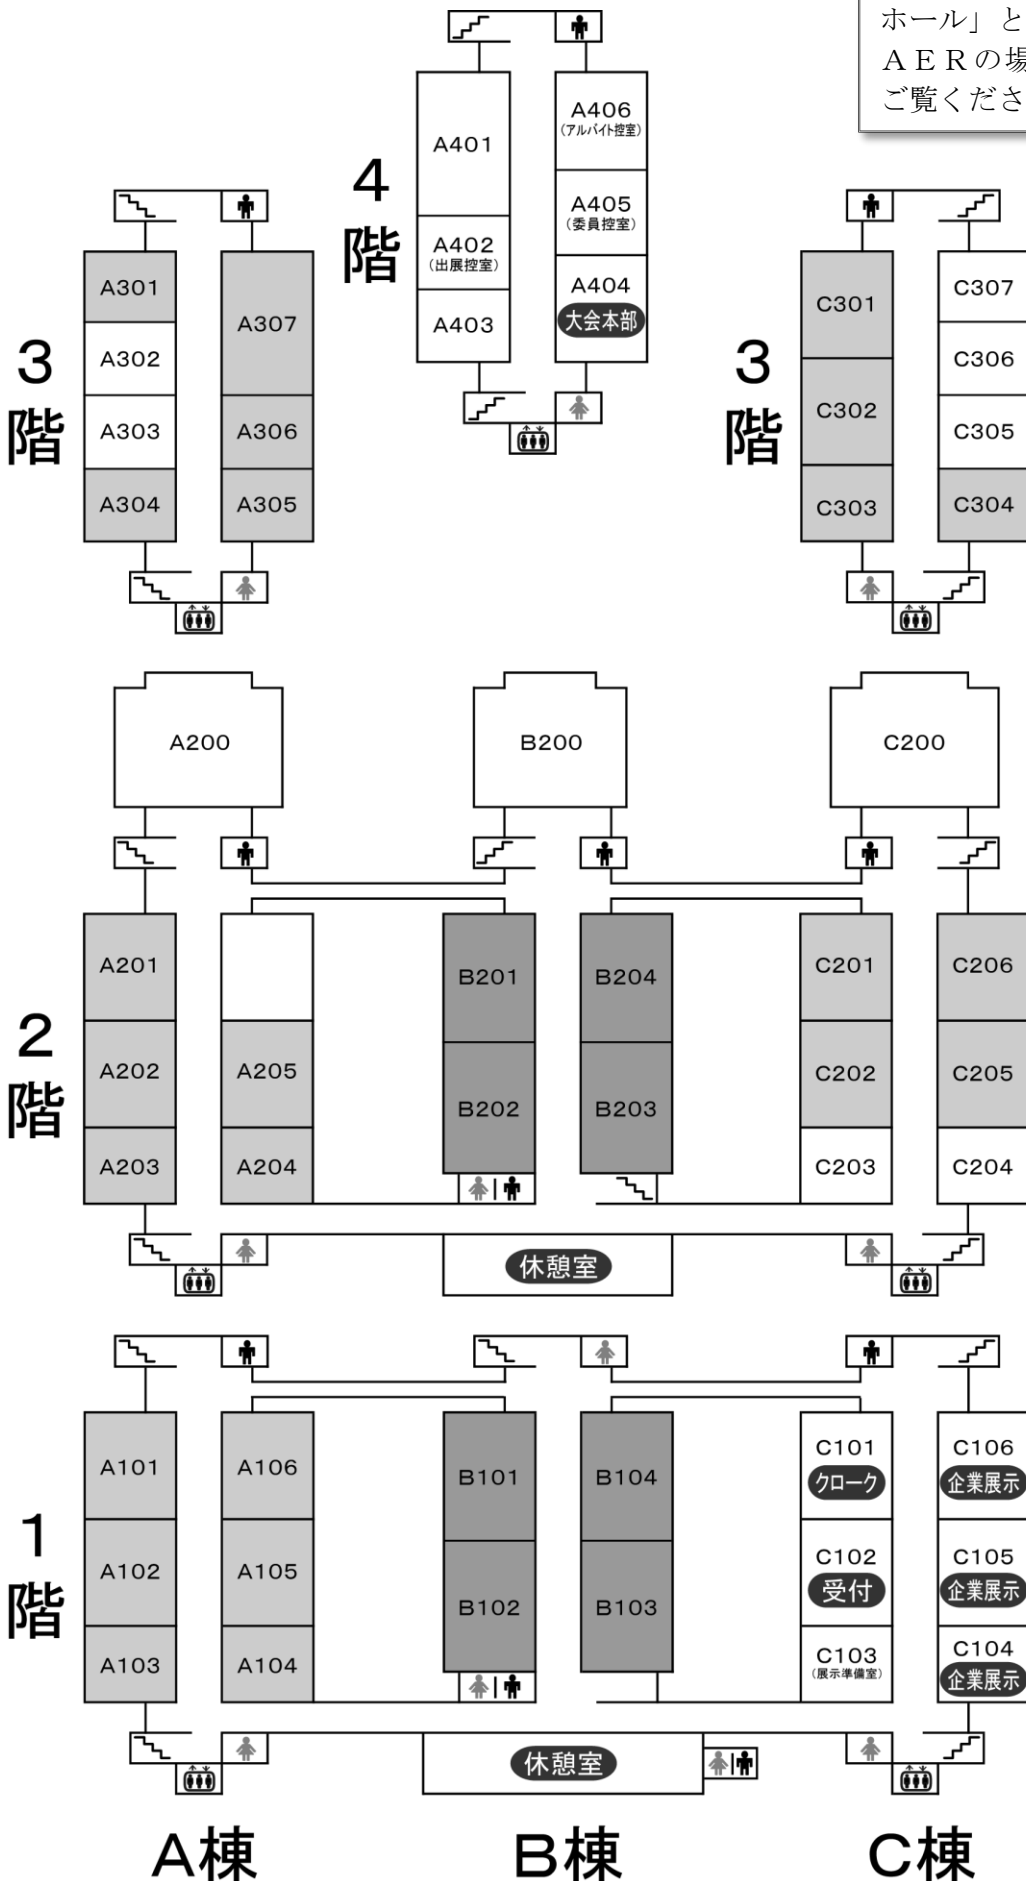

交通案内

- 仙台空港から JR 仙台駅まで
 仙台空港アクセス鉄道 仙台空港駅 ~ JR 仙台駅 所要時間：最速 17 分
- JR 仙台駅から東北大学川内キャンパスまで
 仙台市営地下鉄東西線 仙台駅(JR 仙台駅直結) ~ 川内駅(キャンパス直結) 所要時間：約 6 分

キャンパスマップ

会場案内

キャンパス内は終日全面禁煙となっています。

懇親会会場は、仙台駅前AER5階の「仙台市情報・産業プラザ 多目的ホール」となります。
AERの場所は交通案内の地図をご覧ください。

マルチメディア棟

- 一般講演会場
- シンポジウム会場
- ♂ ♀ トイレ
- ⬆ ⬆ ⬆ エレベーター