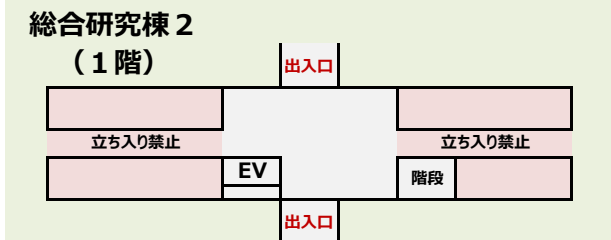

共通講義棟C フロアマップ

1階

2階

【お願い】 総合研究棟2の施設（フリースペース等）は使用しないようご注意ください。エレベータと階段のみ使用可能です。

3階

4階

【お願い】 棟内にゴミ箱は設置しておりませんので、ご面倒でもお持ち帰りください。

- 【ご注意】
- 1) 講義棟Cにはエレベータはございません。エレベータをご使用の場合は、総合研究棟2のエレベータをご使用になり、廊下を渡って下さい。
 - 2) クローク室の管理上、お預かりできる荷物数に限りがございます。予定数を超えた場合は、お預かり出来ない場合もございますので、あらかじめご了承ください。