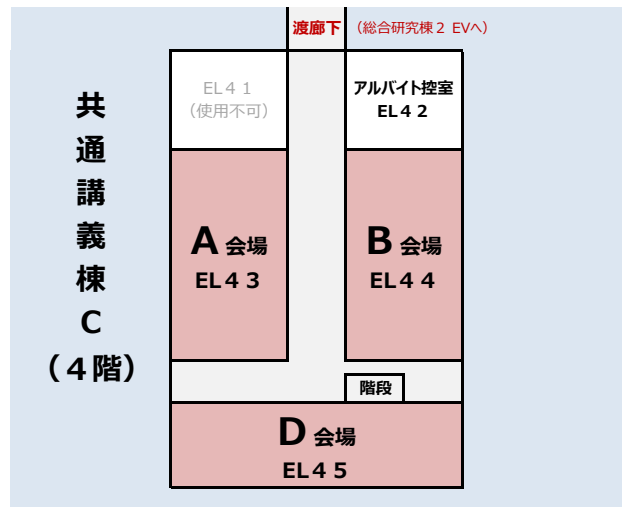

共通講義棟C フロアマップ

1階

2階

【お願い】 総合研究棟2の施設（フリースペース等）は使用しないようご注意ください。エレベータと階段のみ使用可能です。

3階

4階

【お願い】 棟内にゴミ箱は設置しておりませんので、ご面倒でもお持ち帰りください。

- 【ご注意】
- 1) 講義棟Cにはエレベータはございません。エレベータをご使用の場合は、総合研究棟2のエレベータをご使用になり、廊下を渡って下さい。
 - 2) クローク室の管理上、お預かりできる荷物数に限りがございます。予定数を超えた場合は、お預かり出来ない場合もございますので、あらかじめご了承ください。