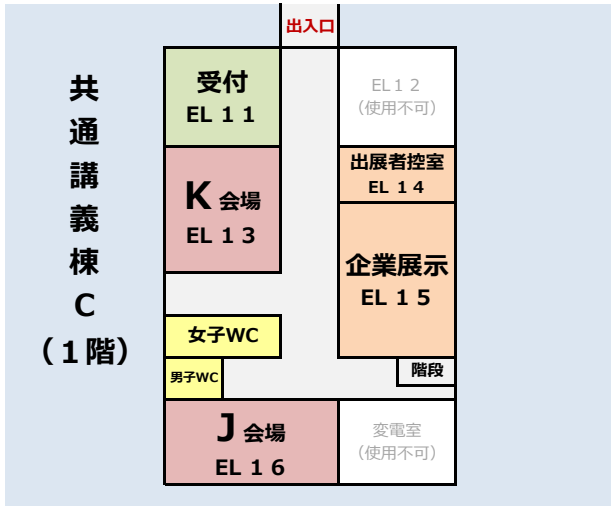

共通講義棟C フロアマップ

1階

2階

【お願い】 総合研究棟2の施設（フリースペース等）は使用しないようご注意ください。エレベータと階段のみ使用可能です。

3階

4階

【お願い】 棟内にゴミ箱は設置しておりませんので、ご面倒でもお持ち帰りください。

- 【ご注意】
- 1) 講義棟Cにはエレベータはございません。エレベータをご使用の場合は、総合研究棟2のエレベータをご使用になり、廊下を渡って下さい。
 - 2) クローク室の管理上、お預かりできる荷物数に限りがございます。予定数を超えた場合は、お預かり出来ない場合もございますので、あらかじめご了承ください。