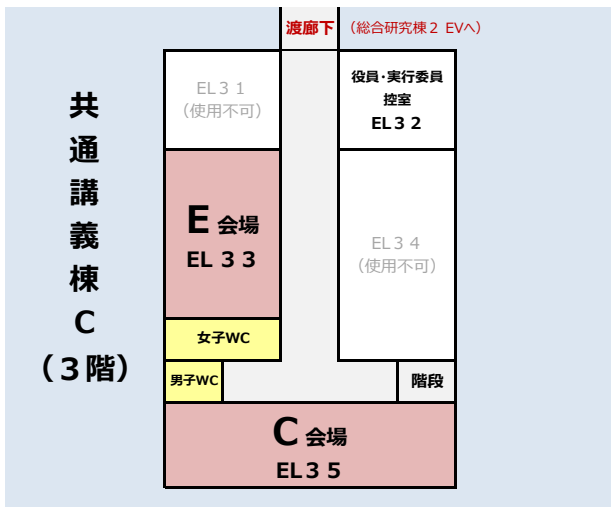

共通講義棟C フロアマップ

1階

2階

【お願い】 総合研究棟2の施設（フリースペース等）は使用しないようご注意ください。エレベータと階段のみ使用可能です。

3階

4階

【お願い】 棟内にゴミ箱は設置しておりませんので、ご面倒でもお持ち帰りください。

- 【ご注意】
- 1) 講義棟Cにはエレベータはございません。エレベータをご使用の場合は、総合研究棟2のエレベータをご使用になり、廊下を渡って下さい。
 - 2) クローク室の管理上、お預かりできる荷物数に限りがございます。予定数を超えた場合は、お預かり出来ない場合もございますので、あらかじめご了承ください。