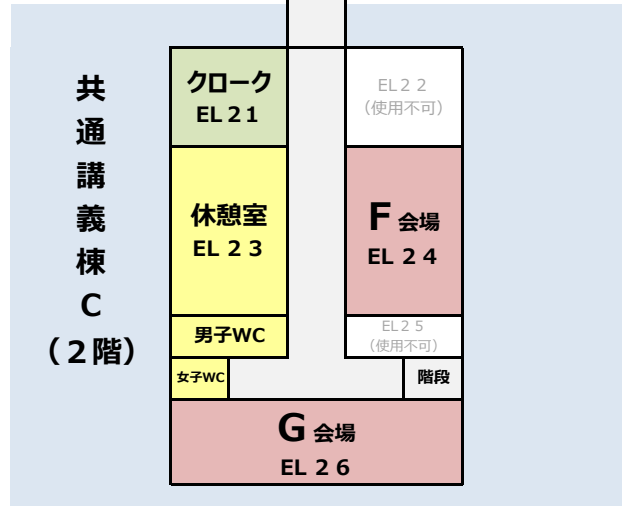

共通講義棟C フロアマップ

1階

2階

【お願い】 総合研究棟2の施設（フリースペース等）は使用しないようご注意ください。エレベータと階段のみ使用可能です。

3階

4階

【お願い】 棟内にゴミ箱は設置しておりませんので、ご面倒でもお持ち帰りください。

- 【ご注意】
- 1) 講義棟Cにはエレベータはございません。エレベータをご使用の場合は、総合研究棟2のエレベータをご使用になり、廊下を渡って下さい。
 - 2) クローク室の管理上、お預かりできる荷物数に限りがございます。予定数を超えた場合は、お預かり出来ない場合もございますので、あらかじめご了承ください。