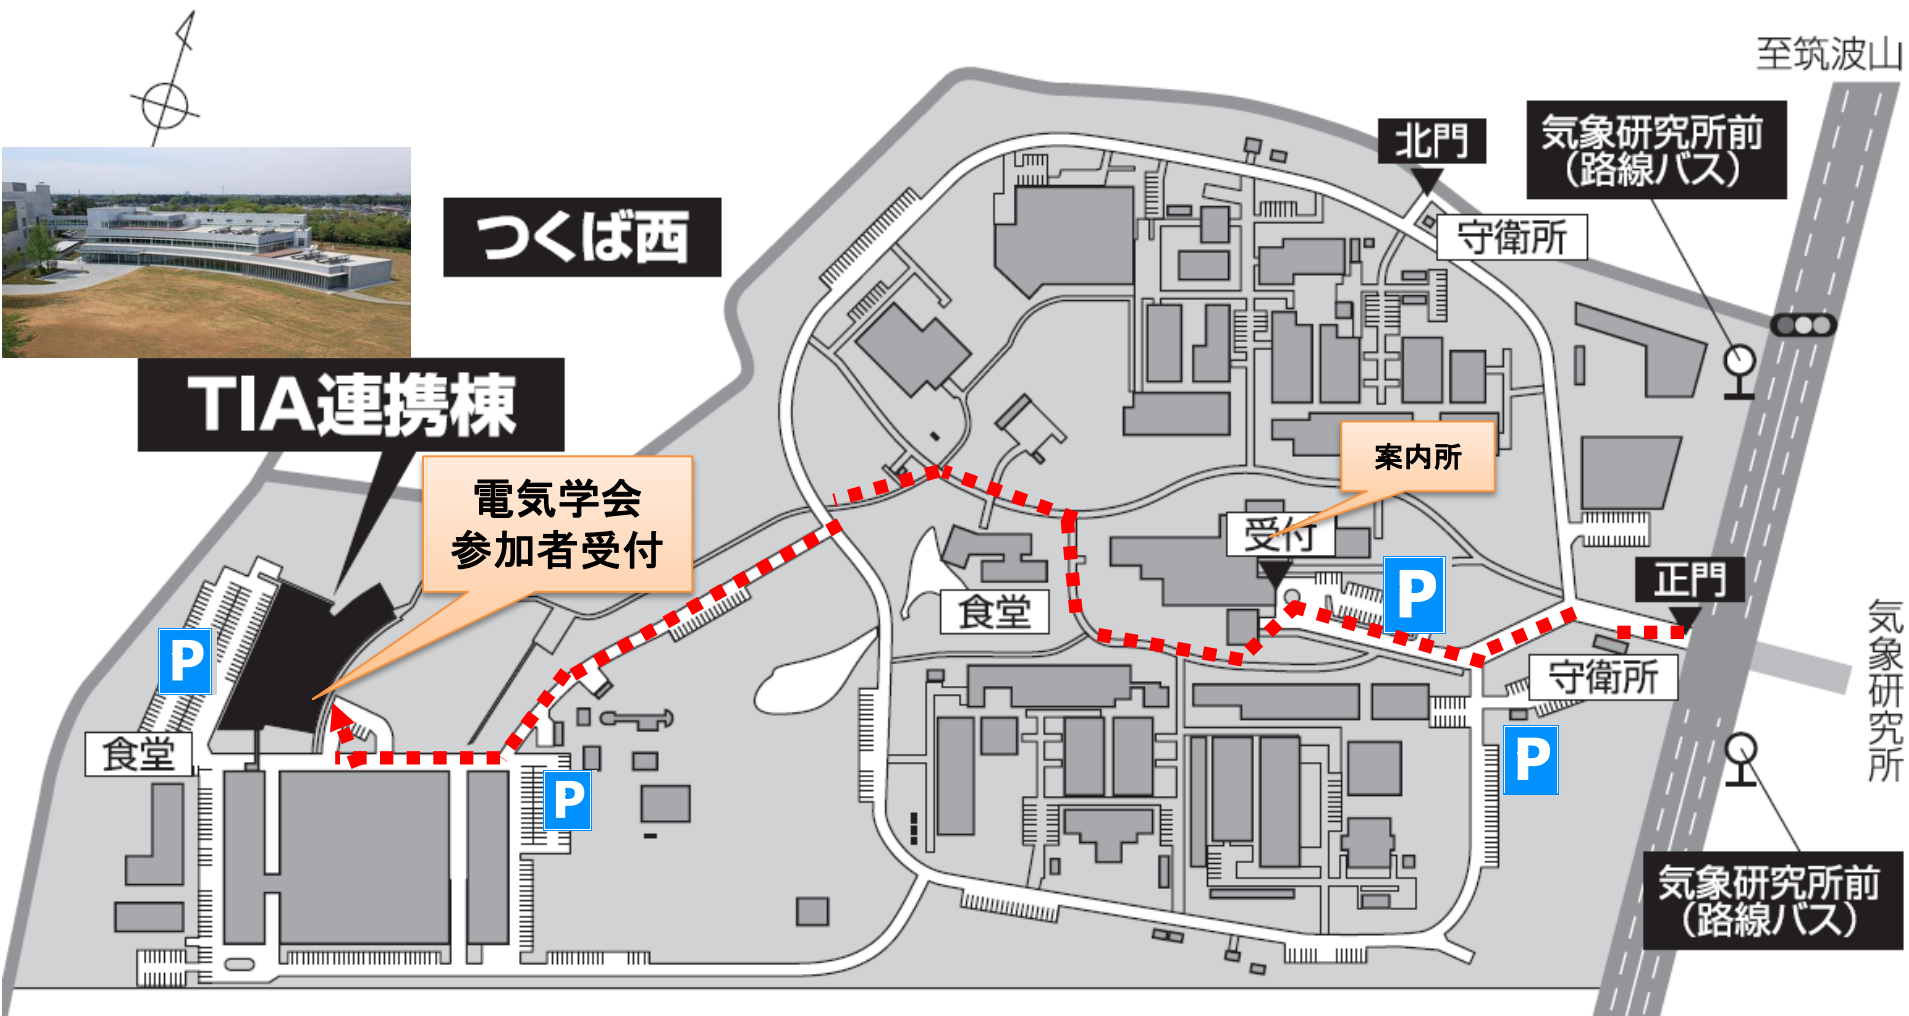

産総研つくば西案内図

● つくばエクスプレス／常磐高速バスご利用(つくばセンターから路線バスまたはタクシー)の場合

- ・つくばエクスプレス「つくば行き、終点つくば駅下車」
- ・常磐高速バス「筑波大学行き/つくばセンター行き、つくばセンター下車」

1. 「ひたち野うしく駅」行き路線バス(乗り場:路線バスロータリー④番乗り場)

「**気象研究所前**」下車「産総研つくば西」まで徒歩1分 本館で受付後、TIA連携棟まで徒歩5分

2. タクシー利用の場合 「産総研つくば西・TIA連携棟」まで約10分

「**TIA連携棟前**」下車 ※タクシーの場合そのまま入構しTIA連携棟まで直接お越しになれます。

● JR常磐線をご利用(「ひたち野うしく駅」から路線バス)の場合

- ・常磐線「土浦・水戸方面」行き快速、ひたち野うしく駅下車
- ※常磐線快速 成田行き、取手行きには乗車しないようご注意ください。

「つくばセンター」行きバス(乗り場:東口1番)

「**気象研究所前**」下車「産総研つくば西」まで徒歩1分、正門からTIA連携棟まで徒歩約10分