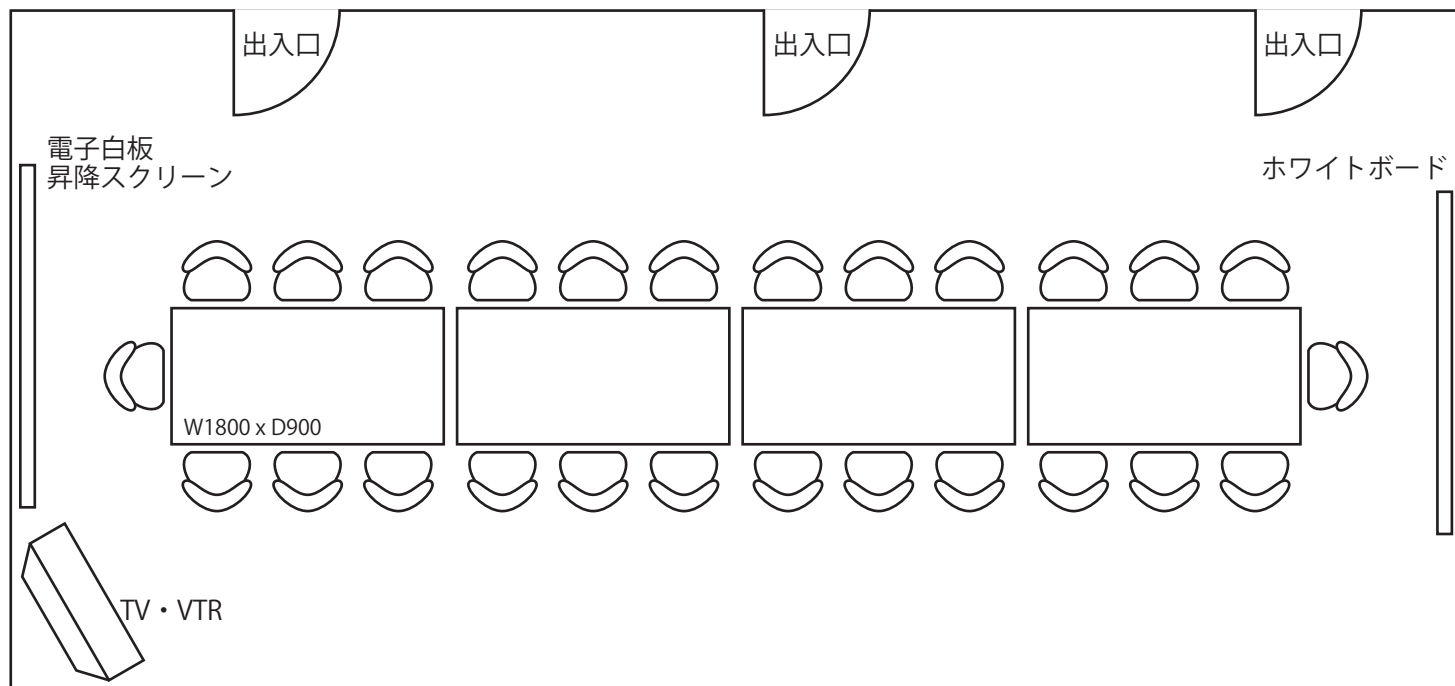

大会議室（312号室D、313号室B、313号室C）

【設備】

- ①電子白板（ホワイトボードに書き込んだ事をプリントアウトできます）
- ②昇降スクリーン（電動式）
- ③ホワイトボード
- ④TV・VTR

[ご注意] ドアはオートロックとなっていますのでご注意ください

[3階フロア図]

最大26名利用の場合

16名利用の場合のアレンジ
(利用者により設営、その後現状復帰)