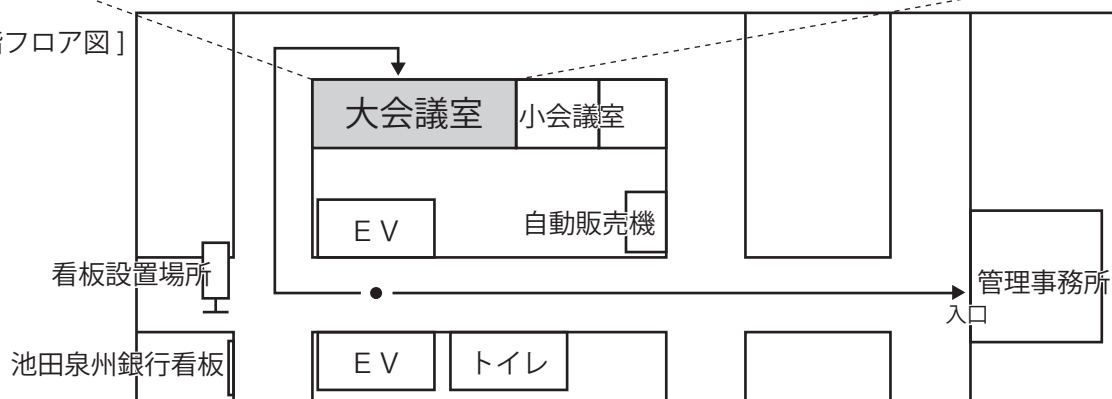

大会議室（312号室D、313号室B、313号室C）

【設備】

- ①電子白板（ホワイトボードに書き込んだ事をプリントアウトできます）
- ②昇降スクリーン（電動式）
- ③ホワイトボード
- ④TV・VTR

[ご注意] ドアはオートロックとなっていますのでご注意ください

[3階フロア図]

最大26名利用の場合

16名利用の場合のアレンジ
(利用者により設営、その後現状復帰)